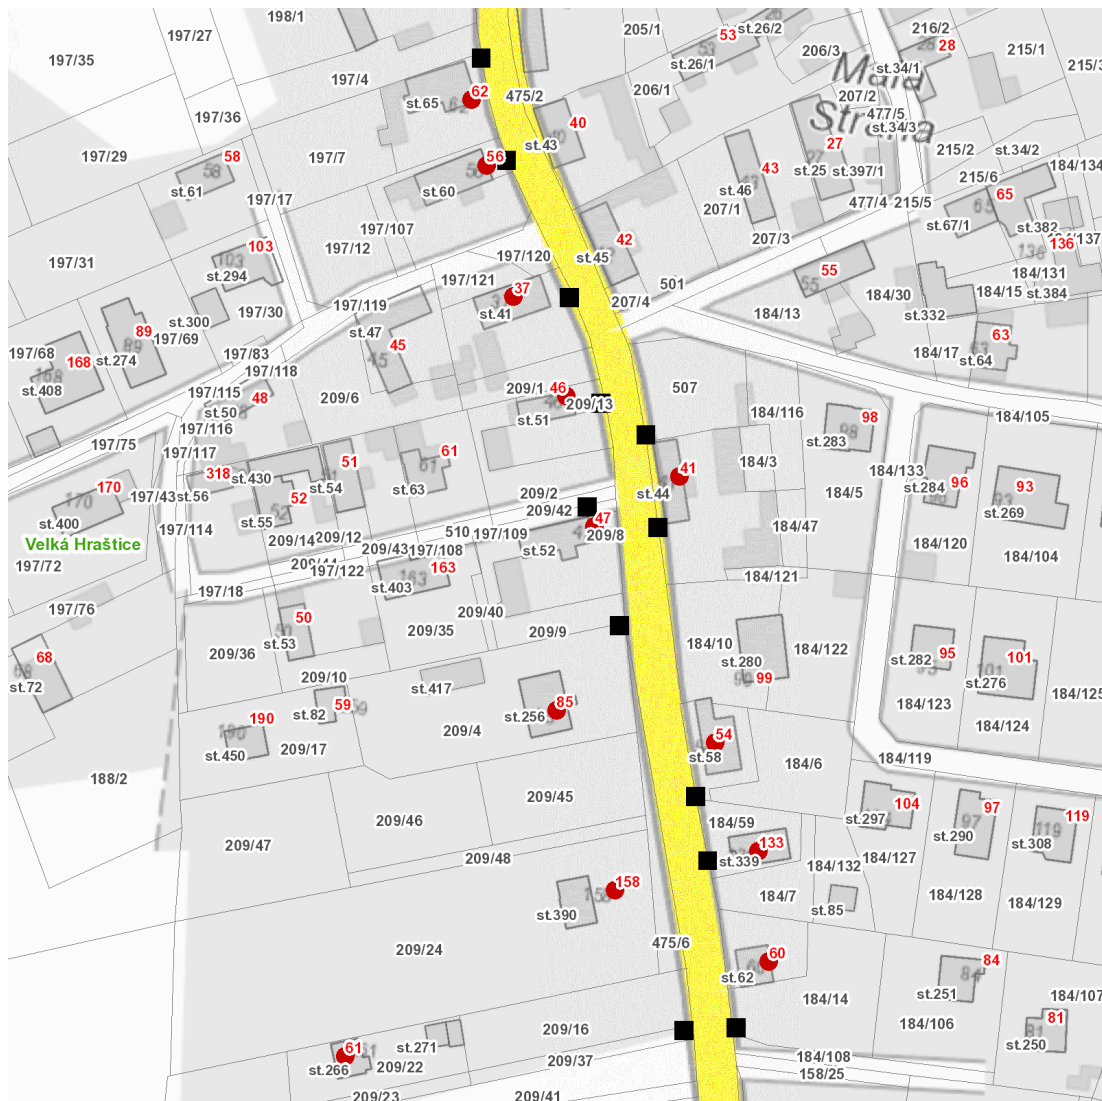

dne **14. 1. 2025** od **7:30** do **15:30** hodin

Plánovaná odstávka zahrnuje tyto lokality:**Malá Hraštice (okres Příbram)**část obce **Velká Hraštice**

č. p. 37, 41, 46, 47, 54, 56, 60, 62, 85, 133, 158

dne 14. 1. 2025 od 7:30 do 15:30 hodin

Orientační mapový podklad odstávkou dotčených lokalit

VYSVĚTLIVKY

- – adresy dotčené odstávkou elektřiny
- – místa připojení k elektrické síti dotčená odstávkou

INFORMACE ZASLÁNA

IDDS: qj8amdt (Obec Malá Hraštica)