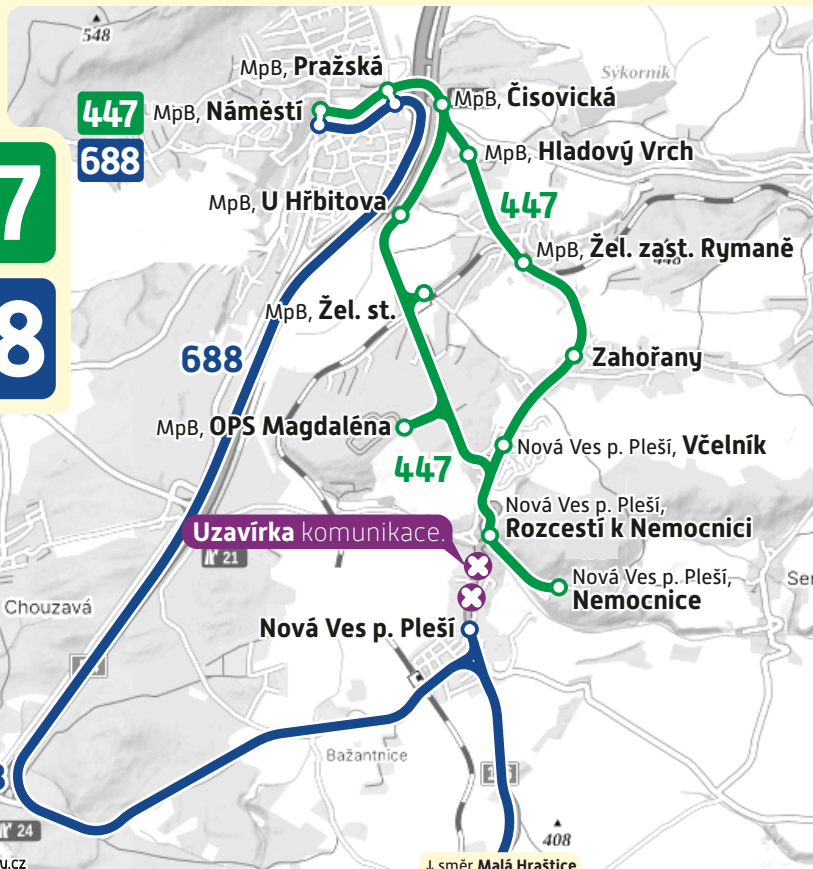

# dočasná změna

od 25. března 2024 (pondělí)  
do 7. května 2024 (úterý)

## Uzavírka komunikace II/116 v Nové Vsi pod Pleší – etapa 1a

**447****688**

Vážení cestující,  
z důvodu opravy silnice II/116  
proběhne od **25. 3. do 7. 5. 2024**  
první etapa uzavírky této  
komunikace.

Linka **688** bude v úseku Mníšek  
pod Brdy – Nová Ves pod Pleší  
odkloněna po dálnici D4 a po  
silnici III/11628. Náhradní  
obslužnost obce Zahořany,  
místních částí Rymaně, Včelník  
a Nemocnice Na Pleši zajistí  
posílená linka **447**.